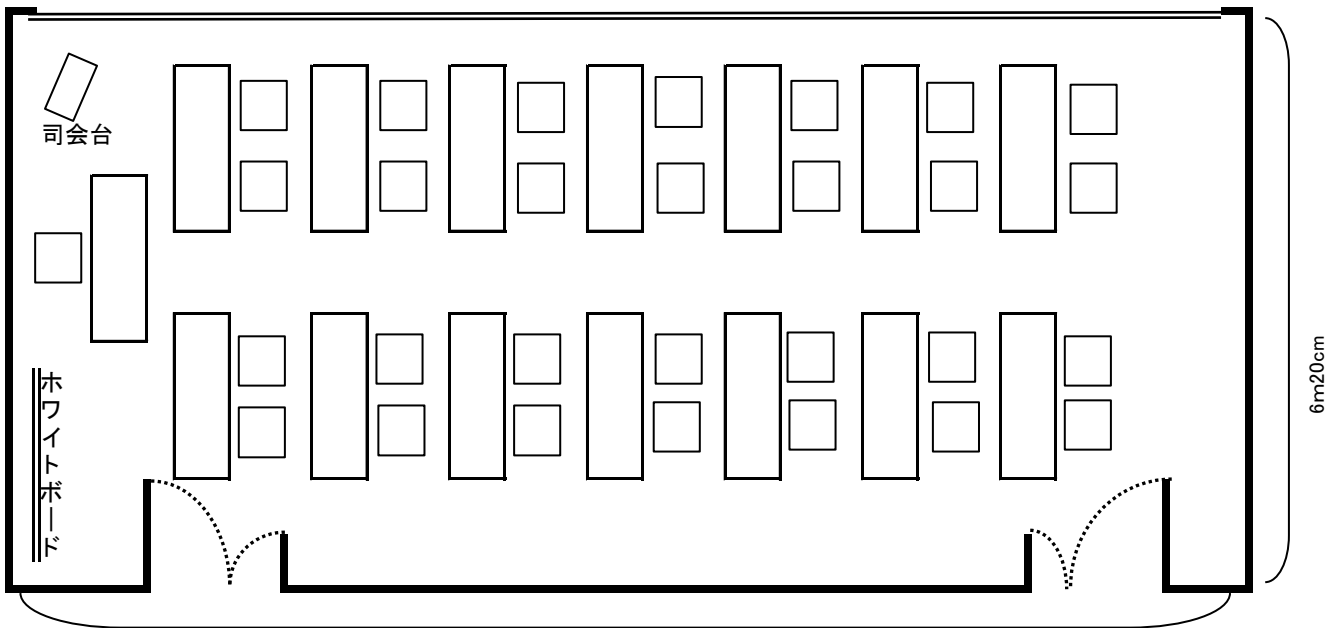

会議室 501

定員 28名

面積 79㎡(24坪)

(面積・寸法は概数)

12m60cm

6m20cm