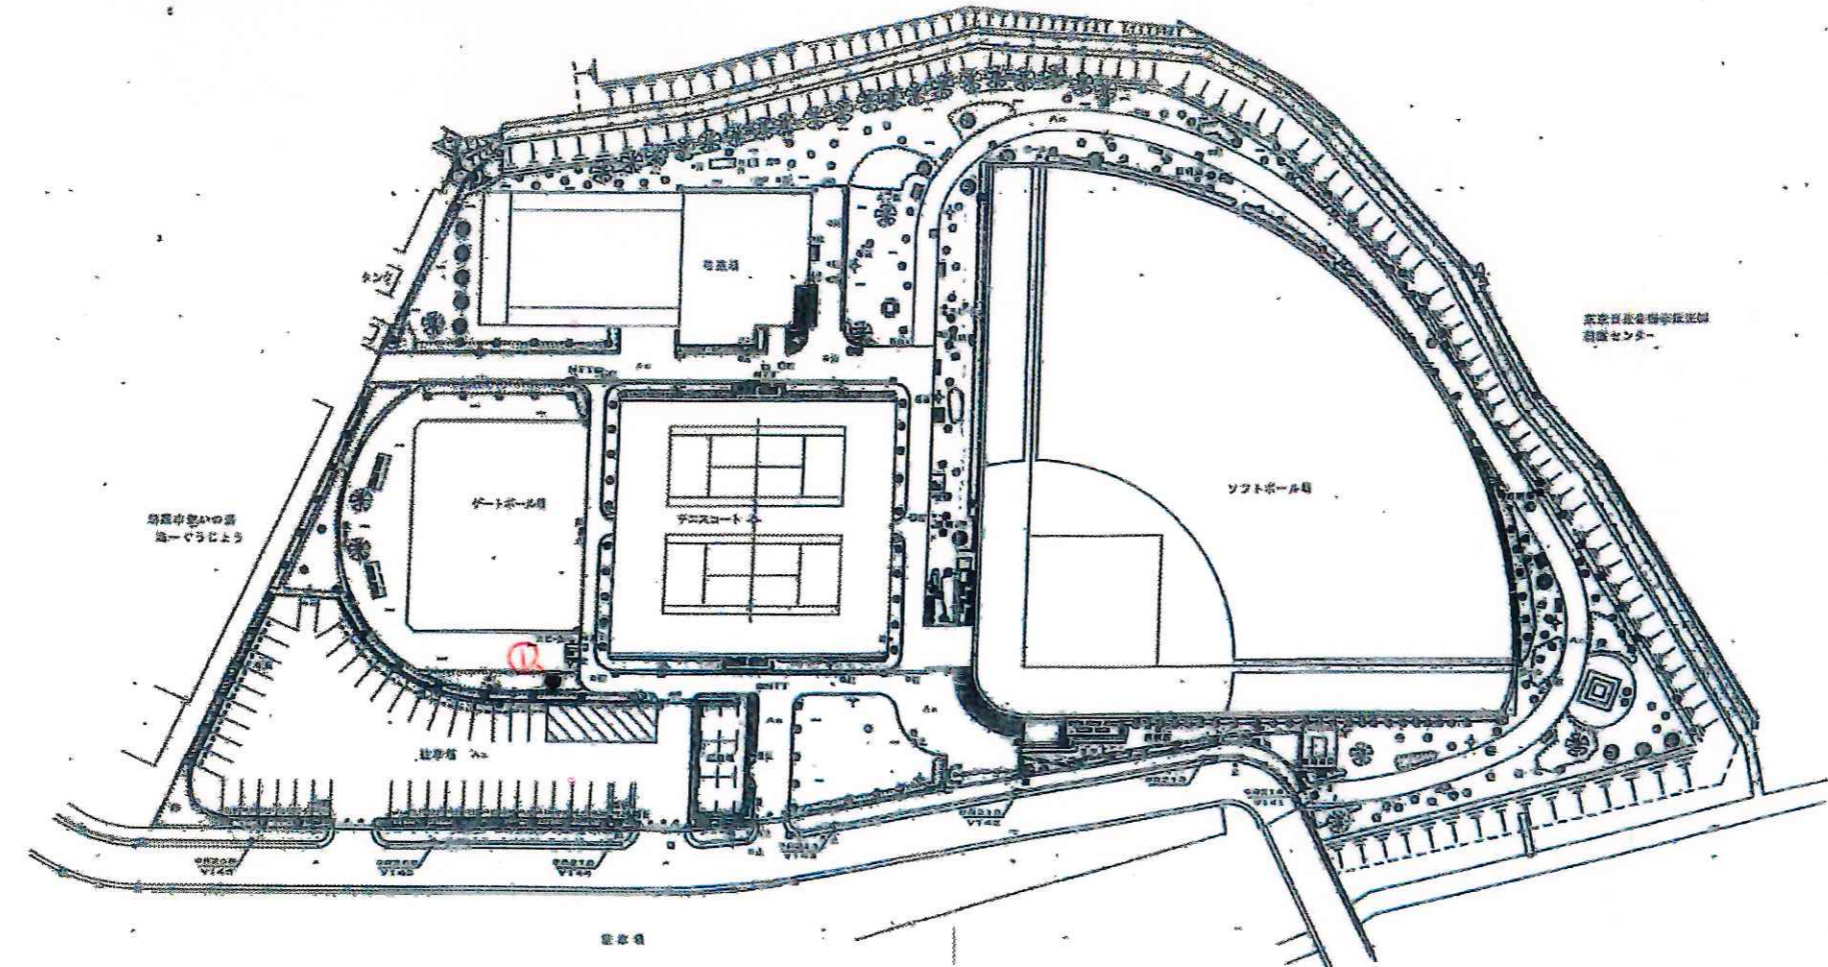

(内間木公園) 朝霞市大字上内間木字川袋518-3

公園台帳 現況平面図

図面番号 041110.000

凡例

記号	説明	記号	説明
○	噴水	□	トイレ
△	ベンチ	■	シャワー
◇	テーブル	◎	監視カメラ
◇	階段	○	防犯照明
◇	遊具	○	ネットコート
◇	ネットコート	○	ソフトボールコート
◇	ソフトボールコート	○	サッカーコート
◇	サッカーコート	○	テニスコート
◇	テニスコート	○	バドミントンコート
◇	バドミントンコート	○	卓球コート
◇	卓球コート	○	野球場
◇	野球場	○	サッカー
◇	サッカー	○	ソフトボール
◇	ソフトボール	○	バレーボール
◇	バレーボール	○	バスケットボール
◇	バスケットボール	○	射撃場
◇	射撃場	○	その他
◇	その他	○	その他

特記記号					
記号	説明	記号	説明	記号	説明
◎	噴水	◎	噴水	◎	噴水
△	ベンチ	△	ベンチ	△	ベンチ
◇	テーブル	◇	テーブル	◇	テーブル
◇	階段	◇	階段	◇	階段
◇	遊具	◇	遊具	◇	遊具
◇	ネットコート	◇	ネットコート	◇	ネットコート
◇	ソフトボールコート	◇	ソフトボールコート	◇	ソフトボールコート
◇	サッカーコート	◇	サッカーコート	◇	サッカーコート
◇	テニスコート	◇	テニスコート	◇	テニスコート
◇	バドミントンコート	◇	バドミントンコート	◇	バドミントンコート
◇	卓球コート	◇	卓球コート	◇	卓球コート
◇	野球場	◇	野球場	◇	野球場
◇	サッカー	◇	サッカー	◇	サッカー
◇	ソフトボール	◇	ソフトボール	◇	ソフトボール
◇	バレーボール	◇	バレーボール	◇	バレーボール
◇	バスケットボール	◇	バスケットボール	◇	バスケットボール
◇	射撃場	◇	射撃場	◇	射撃場
◇	その他	◇	その他	◇	その他