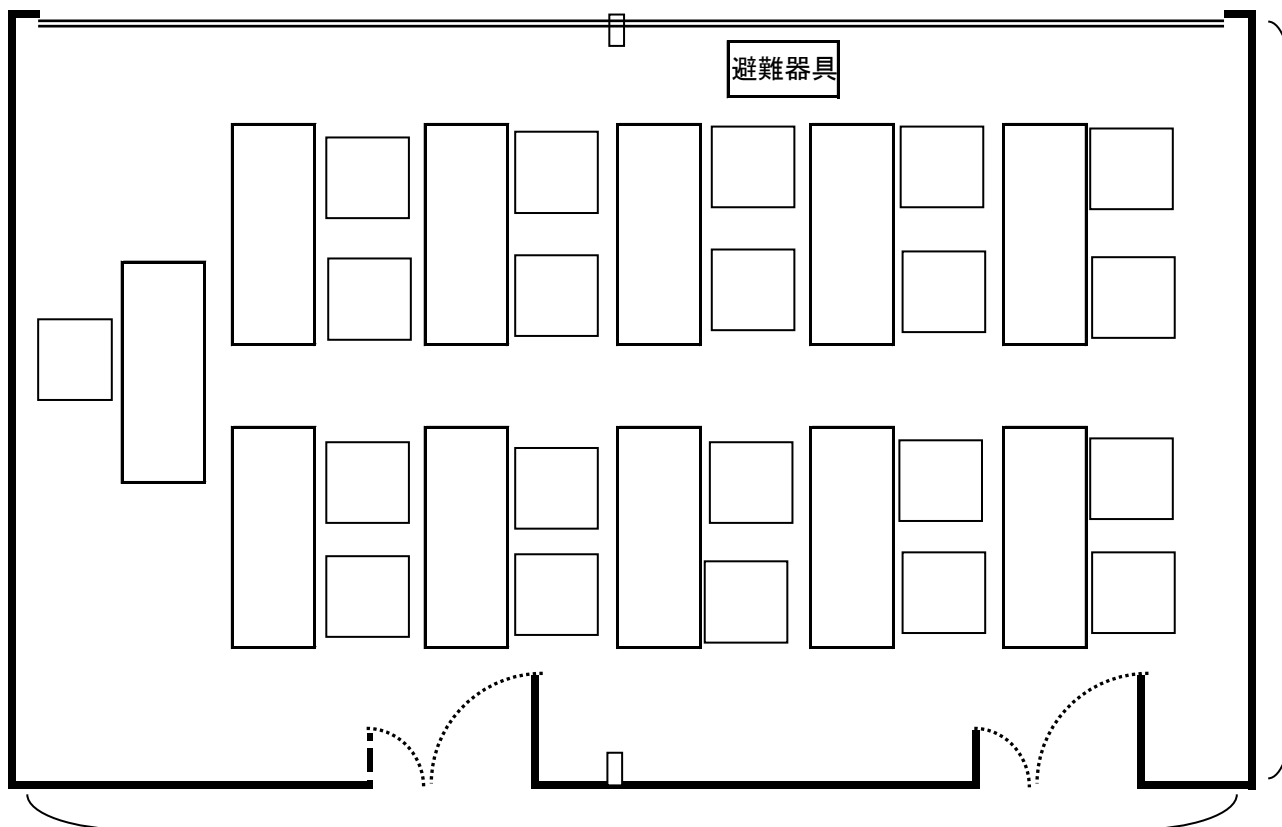

会議室 304

定員 20名

面積 53㎡(16坪)

(面積・寸法は概数)

9m00cm

5m90cm