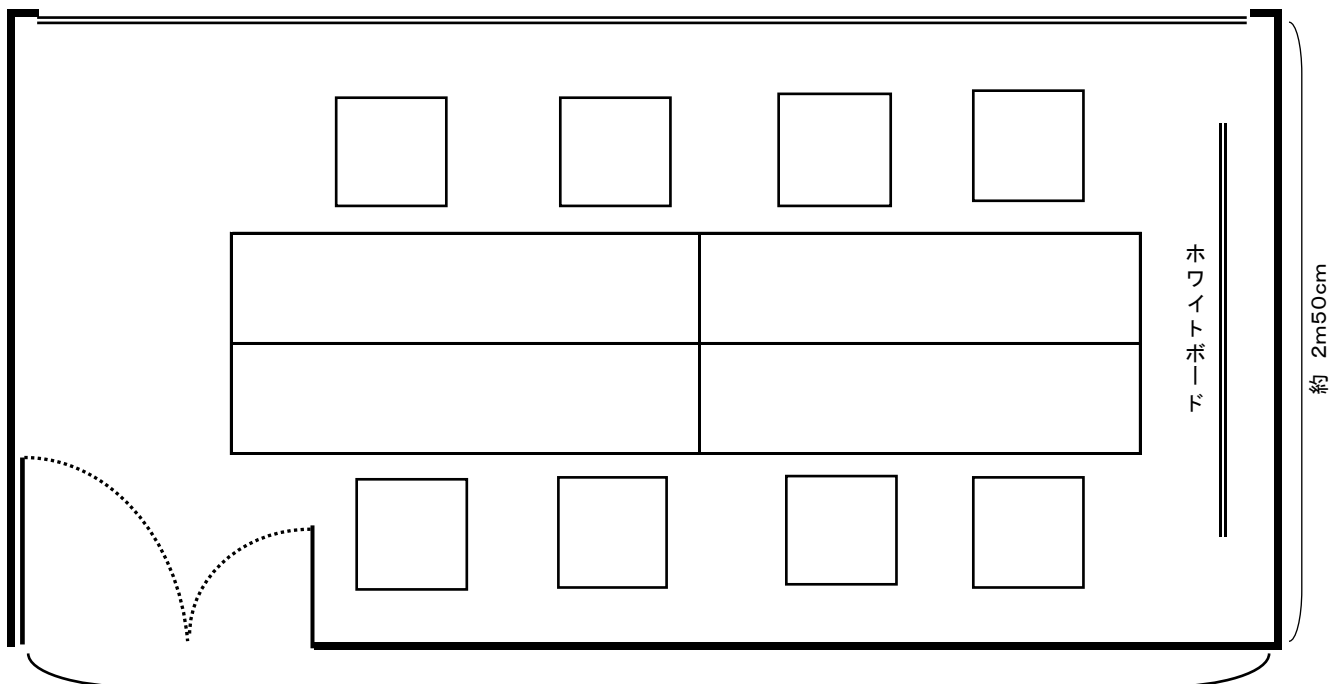

会議室 302

定員 7名

面積 12㎡(3.8坪)

(面積・寸法は概数)

約 4m90cm

ホワイトボード

約 2m50cm