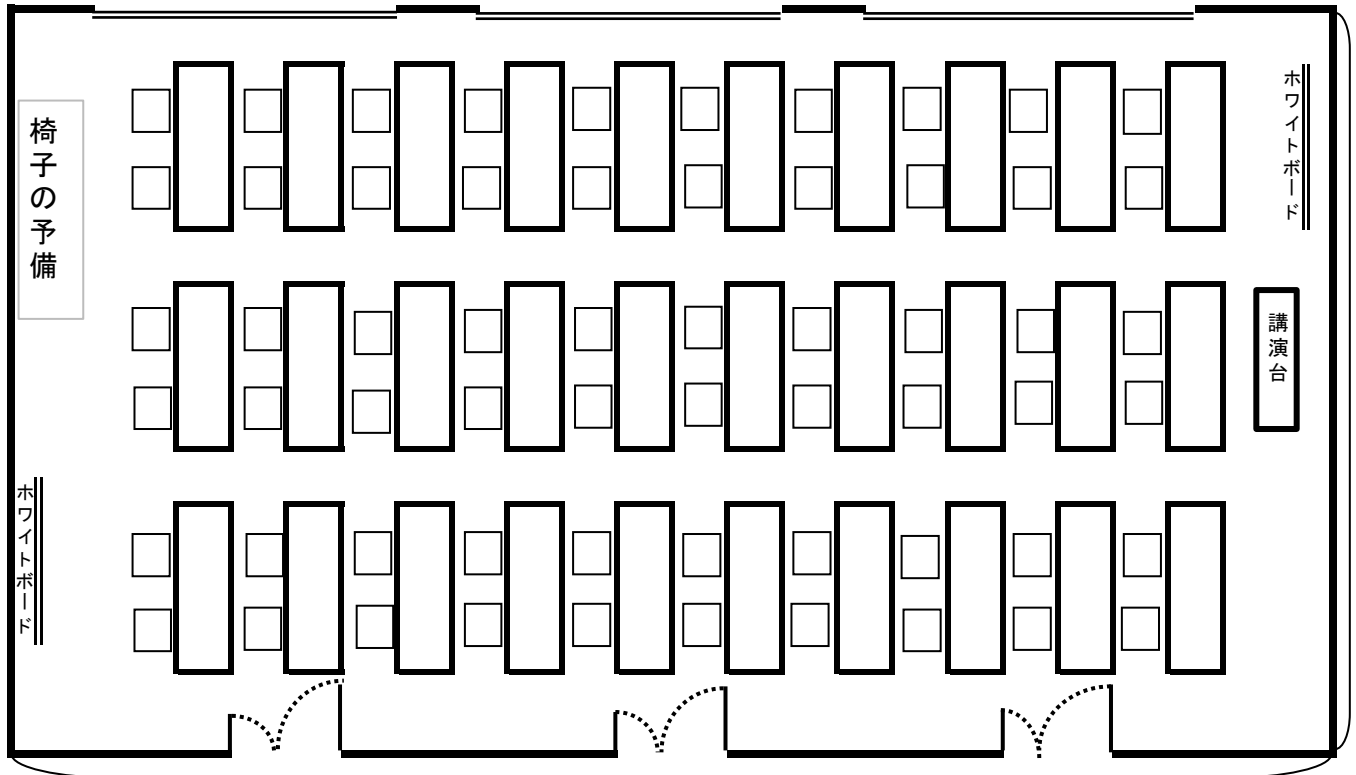

会議室 梅

定員 55名

面積 120㎡(36坪)

(面積・寸法は概数)

約 13m90cm

約 8m70cm