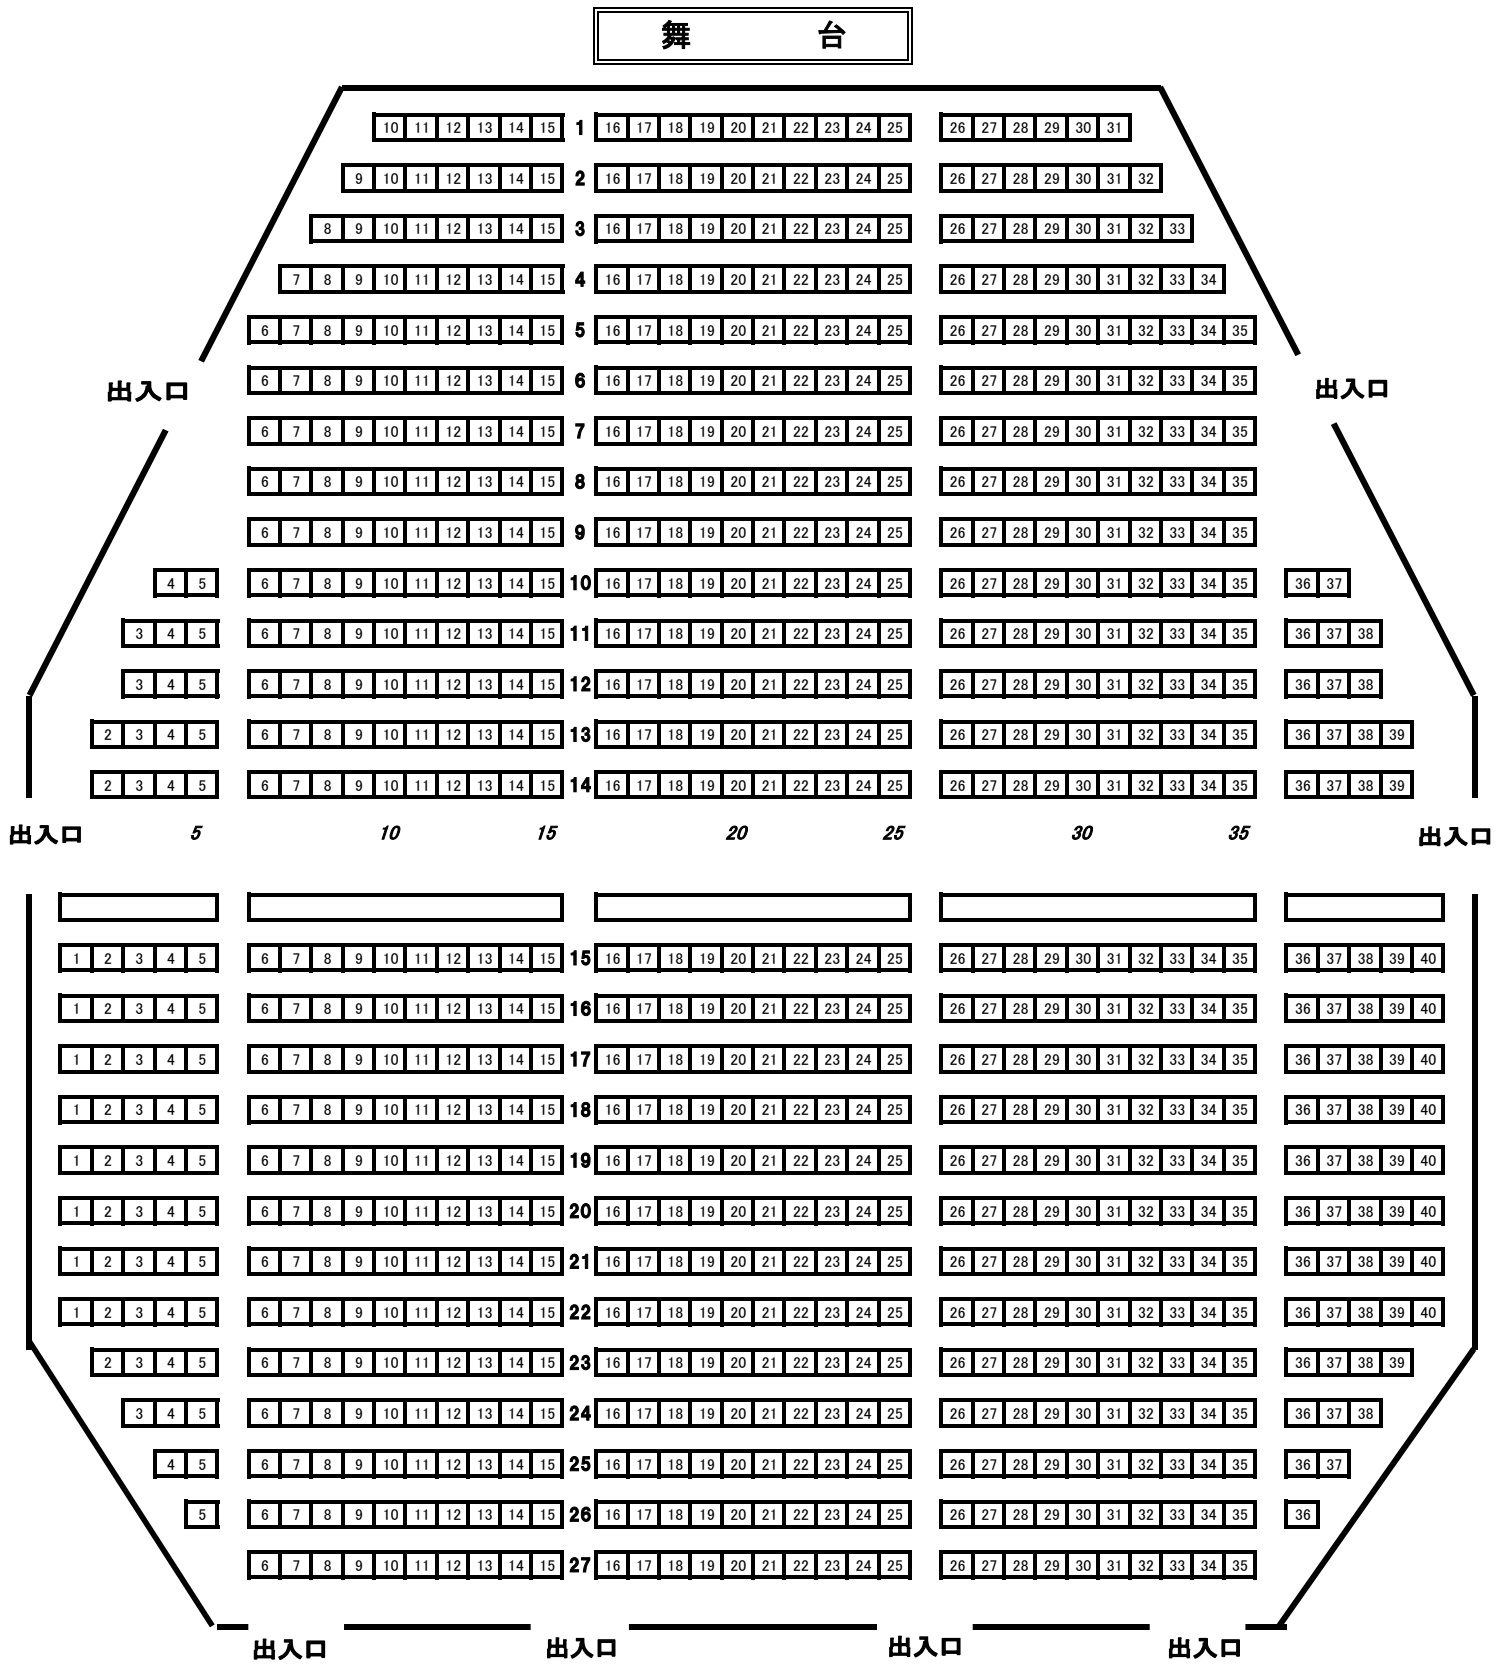

朝霞市民会館ホール客席図

※略図のため寸法、席の向きは実際と異なります。